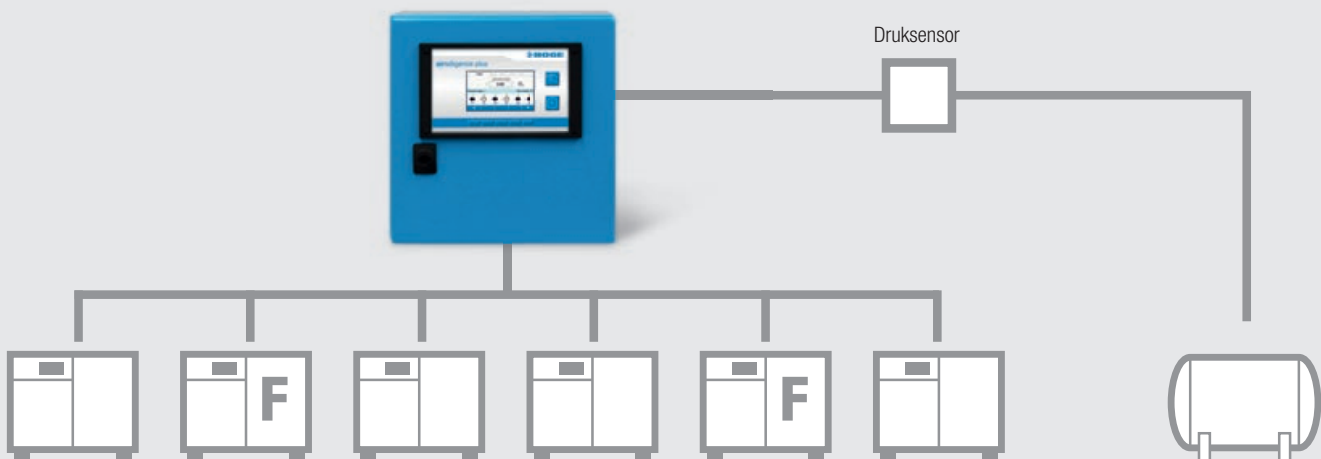

P.O. Box 10 07 13 · 33507 Bielefeld

Otto-Boge-Straße 1-7 · 33739 Bielefeld

phone +49 5206 601-0

fax +49 5206 601-200

info@boge.com · www.boge.com

Zes keer beter aangestuurd: airtelligence plus van BOGE stuurt tot 6 compressoren van hetzelfde of van verschillend type. De instelbare cyclische lastwissel maakt een gelijkmatige belasting van alle compressoren mogelijk. Hierdoor worden de onderhoudskosten verminderd en wordt het rendement van uw persluchtverzorging verhoogd – zo eenvoudig en goedkoop kan efficiëntie zijn!