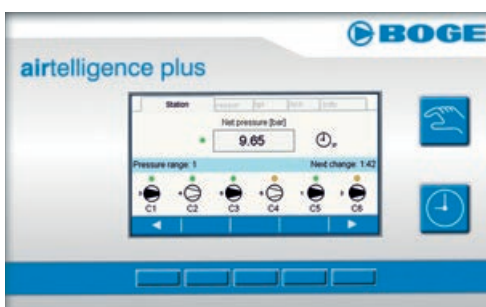

Gun uzelf een plus aan efficiëntie: BOGE **air**telligence plus.

Stuur tot 6 starre of frequentieregelde compressoren!

UW PLUS AAN OVERZICHT
De **air**telligence plus heeft een 4 duim breedbeeld LCD-kleurendisplay. Hier worden bedrijfsstatussen en -parameters overzichtelijk op weergegeven.

Tot 6 starre of frequentieregelde compressoren verbruiksafhankelijk sturen:
dat is airtelligence plus van BOGE!

ZICHTBARE GEGEVENS

- Drukindicatie gecombineerd met:
 - weegave van de op dat ogenblik werkende compressoren
 - de actuele compressorprioriteiten
 - de actuele cyclustijd
 - de weergave van de weekschakelklok
- Weergave van de ingestelde drukschakelpunten P_{\min} en P_{\max}
- Realtime klok